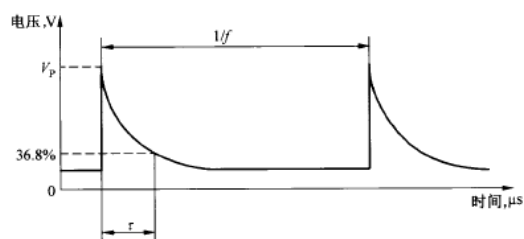

波形 A2	
脉冲幅度 Vp	30 V - 200 V ± 10%
上升时间 Tr (Vp)	≤ 1 μs
时间常数 τ	2.5 μs
输出电阻值 R1	0.4 Ω
重复频率	1/30 Hz
试验次数	10 次
极性	正

波形 B2	
脉冲幅度 Vp	30-300 V ± 10%
上升时间 Tr (Vp)	≤ 1 μs
时间常数 τ	2000 μs
输出电阻值 R1	80 Ω
重复频率	1/30 Hz
试验次数	100 次
极性	负

波形 C2 (D2)	
脉冲幅度 Vp	30 V - 200 V ± 10%
上升时间 Tr (Vp)	≤ 1 μs
时间常数 τ	2.5 μs
输出电阻值 R1	0.9 Ω
重复频率	1/30 Hz
试验次数	10 次
极性	正

通用参数	
供电电压	AC 110 V / 220 V ± 10%, 50/60 Hz ± 5% (大陆地区默认 AC 220 V 50 Hz)
温度范围	15-35 °C
湿度范围	45%-75%
气压范围	86 kPa-106 kPa
外形尺寸	4U 机柜
重量	约 30 kg

随机标配
测试线、电源线、保险丝 (备用件)、说明书

命名规则:

TIS 300

- - - - - ▶ 300 表示脉冲幅度电压最高等级
- - - - - ▶ TIS 表示汽车瞬变脉冲传导干扰信号模拟器

标准波形图:

干扰电压 A 波、C 波、D 波