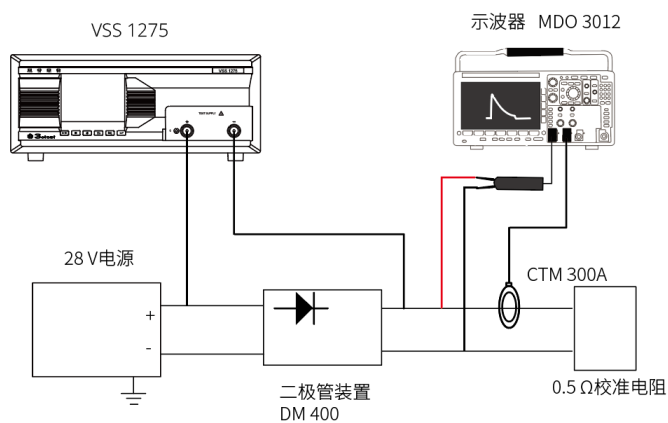

尖峰浪涌电压模拟器

VSS 1275

符合下列标准

> MIL-STD-1275E

概述

VSS 1275 是针对军用车辆直流 28V 电气系统进行浪涌和尖峰的传导敏感度测试而设计的一款产品，满足 MIL-STD-1275E 中规定的浪涌和尖峰电压测试要求。仪器内置 28 V 30 A 的直流电源，外部选择二极管模块 DM 400 和人工电源网络 LISN ML 400 可扩展至 400 A。

特点

- > 5.7 寸彩色触摸屏前面板操作；
- > 内置程控高压直流电源，简化试验配置；
- > 受试设备电流 28 V, 30 A, 可扩展至 400 A；
- > 以太网、RJ45 接口，用于 PC 远程控制、打印测试报告；

应用领域

- > 军用

浪涌波形技术参数	
浪涌电压	0~200 V
浪涌能量	470 J (<60J@70V 电压)
上升时间	1~10 ms
持续时间	50 ms (-0/+5)
发生器阻抗	500 mΩ (-25/+0)
重复周期	5 s ~ 99 s
重复次数	1~10 次
尖峰波形技术参数	
尖峰电压	0-300 V
尖峰能量	< 3 J
脉冲前沿	<50 ns
极性	正、负
重复周期	5 ms~1000 ms
重复次数	1~100 次
脉冲振荡频率	100 kHz ~ 500 kHz
EUT 供电电源	内置 28 V 30 A 的直流电源

选配附件	
二极管装置 DM 400	最大电流 400 A
人工电源网络 LISN ML 400	5 μH 电感 最大电流 400 A
校准电阻 R05	阻抗: 0.5 Ω (MIL-STD-1275E 标准专用)

随机标配
主机一台、说明书、测试线、电源线、接地线, 保险丝

通用参数	
显示屏	5.7 英寸 TFT 触摸屏
工作电源范围	AC 110 V/220V (±10%) ,50 Hz/60 Hz (大陆地区默认 AC 220 V 50 Hz)
保险丝	6 A
机箱尺寸	19 英寸/4U
仪器重量	约 28 kg
温度范围	15 °C ~ 35°C
湿度范围	45%~75%
气压范围	86 kPa~106 kPa

尖峰、浪涌波形校准配置图 (< 30 A)

尖峰波形试验配置图 (< 30 A)

尖峰波形试验配置图 (> 30 A)

浪涌波形校准配置图 (> 30 A) (外置直流电源和二极管)

浪涌波形试验配置图 (> 30 A) (外置直流电源和二极管)

苏州泰思特电子科技有限公司

地 址：江苏省苏州市科技城峨眉山路99号
电 话：0512-68413700 68413800 68413900
E-mail：info@3ctest.cn
www.3ctest.cn