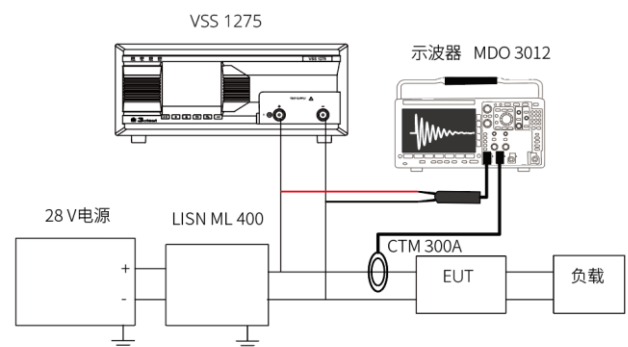

尖峰浪涌电压模拟器

VSS 1275

符合下列标准

> MIL-STD-1275E

概述

VSS 1275 是针对军用车辆直流 28V 电气系统进行浪涌和尖峰的传导敏感度测试而设计的一款产品，满足 MIL-STD-1275E 中规定的浪涌和尖峰电压测试要求。仪器内置 28 V 30 A 的直流电源，外部选择二极管模块 DM 400 和人工电源网络 LISN ML 400 可扩展至 400 A。

特点

- > 5.7 寸彩色触摸屏前面板操作；
- > 内置程控高压直流电源，简化试验配置；
- > 受试设备电流 28 V, 30 A, 可扩展至 400 A；
- > 以太网、RJ45 接口，用于 PC 远程控制、打印测试报告；

应用领域

- > 军用

浪涌波形技术参数	
浪涌电压	0~200 V
浪涌能量	470 J (<60J@70V 电压)
上升时间	1~10 ms
持续时间	50 ms (-0/+5)
发生器阻抗	500 mΩ (-25/+0)
重复周期	5 s ~ 99 s
重复次数	1~10 次
尖峰波形技术参数	
尖峰电压	0-300 V
尖峰能量	< 3 J
脉冲前沿	<50 ns
极性	正、负
重复周期	5 ms~1000 ms
重复次数	1~100 次
脉冲振荡频率	100 kHz ~ 500 kHz
EUT 供电电源	内置 28 V 30 A 的直流电源

选配附件	
二极管装置 DM 400	最大电流 400 A
人工电源网络 LISN ML 400	5 μH 电感 最大电流 400 A
校准电阻 R05	阻抗: 0.5 Ω (MIL-STD-1275E 标准专用)

随机标配
主机一台、说明书、测试线、电源线、接地线, 保险丝

通用参数	
显示屏	5.7 英寸 TFT 触摸屏
工作电源范围	AC 110 V/220V (±10%) ,50 Hz/60 Hz (大陆地区默认 AC 220 V 50 Hz)
保险丝	6 A
机箱尺寸	19 英寸/4U
仪器重量	约 28 kg
温度范围	15 °C ~ 35°C
湿度范围	45%~75%
气压范围	86 kPa~106 kPa

尖峰、浪涌波形校准配置图 (< 30 A)

尖峰波形试验配置图 (< 30 A)

尖峰波形试验配置图 (> 30 A)

浪涌波形校准配置图 (> 30 A) (外置直流电源和二极管)

浪涌波形试验配置图 (> 30 A) (外置直流电源和二极管)

苏州泰思特电子科技有限公司

地 址：江苏省苏州市科技城峨眉山路99号
电 话：0512-68413700 68413800 68413900
E-mail：info@3ctest.cn
www.3ctest.cn