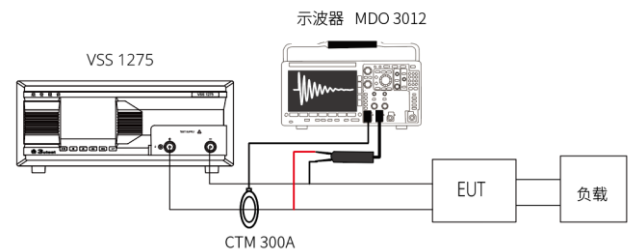

尖峰波形试验配置图 (< 30 A)