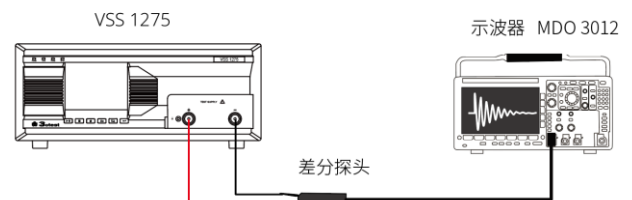

尖峰浪涌电压模拟器

VSS 1275

符合下列标准

> MIL-STD-1275E

概述

VSS 1275 是针对军用车辆直流 28V 电气系统进行浪涌和尖峰的传导敏感度测试而设计的一款产品，满足 MIL-STD-1275E 中规定的浪涌和尖峰电压测试要求。仪器内置 28 V 30 A 的直流电源，外部选择二极管模块 DM 400 和人工电源网络 LISN ML 400 可扩展至 400 A。

特点

- > 5.7 寸彩色触摸屏前面板操作；
- > 内置程控高压直流电源，简化试验配置；
- > 受试设备电流 28 V, 30 A, 可扩展至 400 A；
- > 以太网、RJ45 接口，用于 PC 远程控制、打印测试报告；

应用领域

- > 军用

浪涌波形技术参数	
浪涌电压	0~200 V
浪涌能量	470 J (<60J@70V 电压)
上升时间	1~10 ms
持续时间	50 ms (-0/+5)
发生器阻抗	500 mΩ (-25/+0)
重复周期	5 s ~ 99 s
重复次数	1~10 次
尖峰波形技术参数	
尖峰电压	0-300 V
尖峰能量	< 3 J
脉冲前沿	<50 ns
极性	正、负
重复周期	5 ms~1000 ms
重复次数	1~100 次
脉冲振荡频率	100 kHz ~ 500 kHz
EUT 供电电源	内置 28 V 30 A 的直流电源

选配附件	
二极管装置 DM 400	最大电流 400 A
人工电源网络 LISN ML 400	5 μH 电感 最大电流 400 A
校准电阻 R05	阻抗: 0.5 Ω (MIL-STD-1275E 标准专用)

随机标配
主机一台、说明书、测试线、电源线、接地线, 保险丝

通用参数	
显示屏	5.7 英寸 TFT 触摸屏
工作电源范围	AC 110 V/220V (±10%) ,50 Hz/60 Hz (大陆地区默认 AC 220 V 50 Hz)
保险丝	6 A
机箱尺寸	19 英寸/4U
仪器重量	约 28 kg
温度范围	15 °C ~ 35°C
湿度范围	45%~75%
气压范围	86 kPa~106 kPa