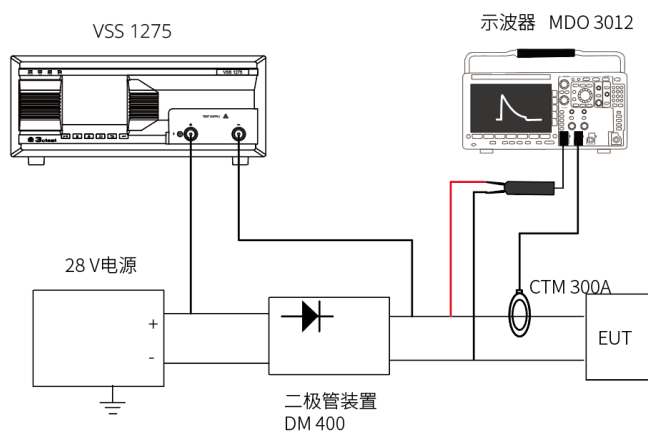

尖峰浪涌电压模拟器

VSS 1275

符合下列标准

> MIL-STD-1275E

概述

VSS 1275 是针对军用车辆直流 28V 电气系统进行浪涌和尖峰的传导敏感度测试而设计的一款产品，满足 MIL-STD-1275E 中规定的浪涌和尖峰电压测试要求。仪器内置 28 V 30 A 的直流电源，外部选择二极管模块 DM 400 和人工电源网络 LISN ML 400 可扩展至 400 A。

特点

- > 5.7 寸彩色触摸屏前面板操作；
- > 内置程控高压直流电源，简化试验配置；
- > 受试设备电流 28 V, 30 A, 可扩展至 400 A；
- > 以太网、RJ45 接口，用于 PC 远程控制、打印测试报告；

选配附件	
二极管装置 DM 400	最大电流 400 A
人工电源网络 LISN ML 400	5 μH 电感 最大电流 400 A
校准电阻 R05	阻抗: 0.5 Ω (MIL-STD-1275E 标准专用)

随机标配
主机一台、说明书、测试线、电源线、接地线, 保险丝

通用参数	
显示屏	5.7 英寸 TFT 触摸屏
工作电源范围	AC 110 V/220V (±10%) ,50 Hz/60 Hz (大陆地区默认 AC 220 V 50 Hz)
保险丝	6 A
机箱尺寸	19 英寸/4U
仪器重量	约 28 kg
温度范围	15 °C ~ 35°C
湿度范围	45%~75%
气压范围	86 kPa~106 kPa

尖峰、浪涌波形校准配置图 (< 30 A)

尖峰波形试验配置图 (< 30 A)

尖峰波形试验配置图 (> 30 A)

浪涌波形校准配置图 (> 30 A) (外置直流电源和二极管)

浪涌波形试验配置图 (> 30 A) (外置直流电源和二极管)

苏州泰思特电子科技有限公司

地 址：江苏省苏州市科技城峨眉山路99号
电 话：0512-68413700 68413800 68413900
E-mail：info@3ctest.cn
www.3ctest.cn