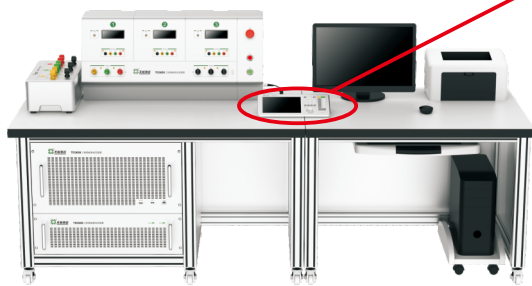

TD0900 测控台

TD0900 测控台

三相电能表检定装置

通过专用接口与设备连接

产品简介

- TD0900 可作为各类型电测量装置的附件, 用于控制、调节、显示电量输出。
- 通过可拉升的数据导线与测控台接口连接, 方便用户在一定范围内移动该测试台。
- 配大尺寸液晶彩屏, 采用触摸操作 + 数字按键 + 旋转编码器的组合操作模式, 方便用户手动检表。
- 采用安卓系统软件平台, 具有界面视觉效果好、操作便捷等特点。

一般技术规格

工作环境: 0°C ~ 40°C, 20%R·H ~ 85%R·H, 不结露
储藏条件: -20°C ~ 70°C, <95%RH, 不结露
装置尺寸: 295 mm (W) × 240 mm (D) × 150 mm (H)
装置质量: 约 1 kg
通讯接口: 专用测控台接口