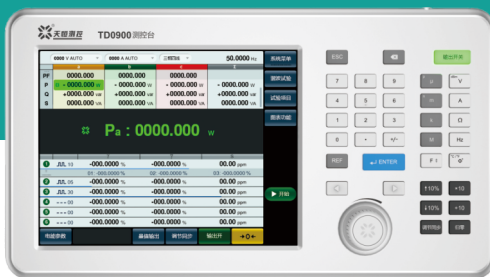

TD0900 测控台

TD0900 测控台

三相电能表检定装置

通过专用接口与设备连接

产品简介

- TD0900 可作为各类型电测量装置的附件, 用于控制、调节、显示电量输出。
- 通过可拉升的数据导线与测控台接口连接, 方便用户在一定范围内移动该测试台。
- 配大尺寸液晶彩屏, 采用触摸操作 + 数字按键 + 旋转编码器的组合操作模式, 方便用户手动检表。
- 采用安卓系统软件平台, 具有界面视觉效果好、操作便捷等特点。

一般技术规格

工作环境: 0°C ~ 40°C, 20%R·H ~ 85%R·H, 不结露
储藏条件: -20°C ~ 70°C, <95%RH, 不结露
装置尺寸: 295 mm (W) × 240 mm (D) × 150 mm (H)
装置质量: 约 1 kg
通讯接口: 专用测控台接口