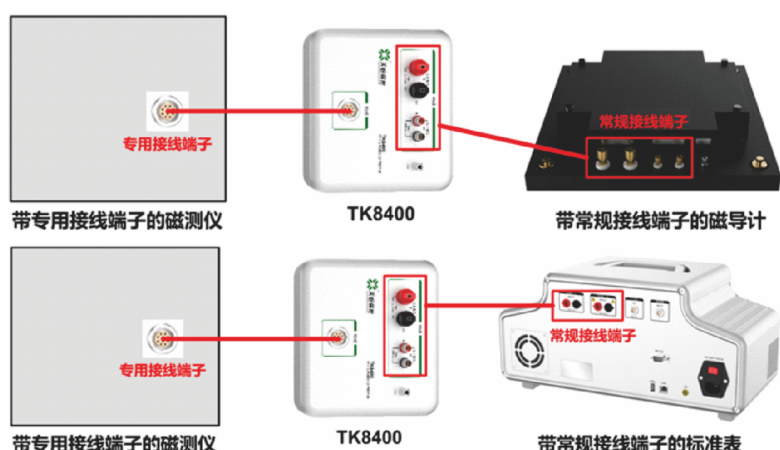

# TK8400

## 电工钢磁测仪用接线转换器

### 产品简介

- TK8400可作为带专用电气接线端子的磁测仪的接线转换器。
- 用于带专用接线端子的磁测仪连接带常规接线端子的标准表或磁导计。