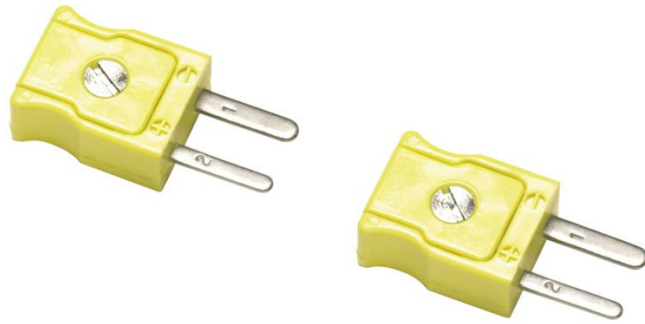

TECHNICAL DATA

80CK-M K 型公头微型连接器

主要特性

- 适用于K型热电偶的等温螺丝端子
- 适合于20规格以下的热电偶线
- 符合工业标准的颜色编码(K型——黄色)
- 每组两个
- 1年质保

Ordering information

Fluke 80CK M
K 型公头微型连接器

Fluke. 让您的工作畅通无阻。

福禄克测试仪器（上海）有限公司 电话：400-810-3435 ©2021 福禄克公司
11/2021