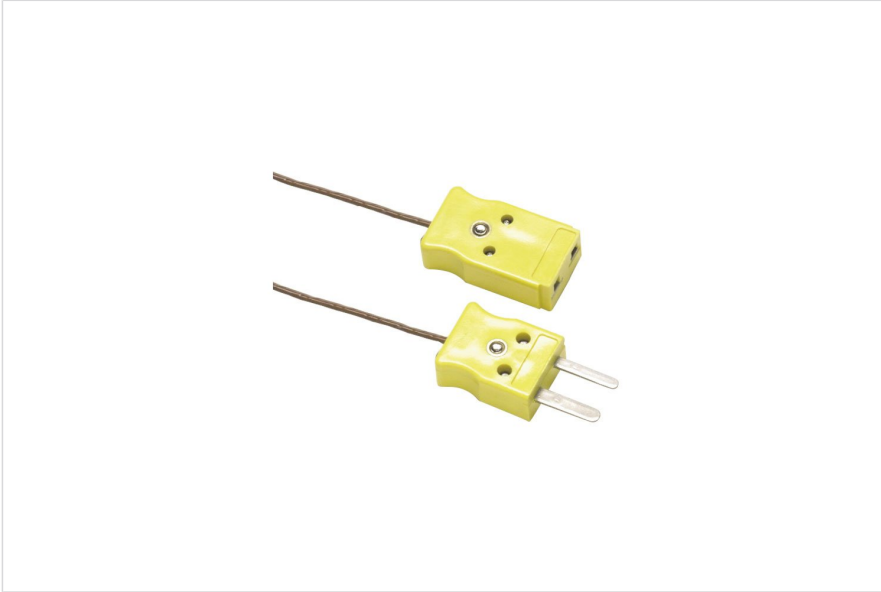

TECHNICAL DATA

80PK-EXT 延长线套件

主要特性

- 延长和修复K型热电偶线缆
- 套件包含3米长热电偶线和1对公头/母头微型连接器
- 最高持续暴露温度：260°C
- 80PK-EXT兼容K型温度计
- 1年质保

Ordering information

80PK-EXT
延长线套件

Fluke. 让您的工作畅通无阻。

福禄克测试仪器（上海）有限公司 电话：400-810-3435 ©2021 福禄克公司
11/2021