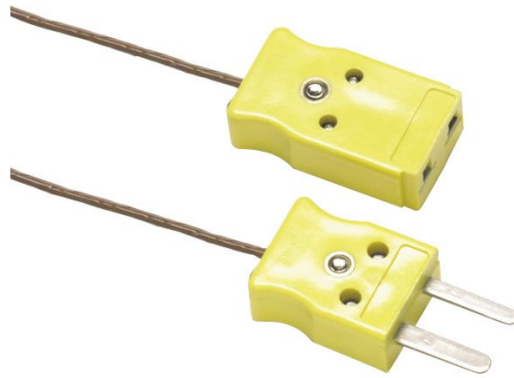

TECHNICAL DATA

80PK-EXT 延长线套件

主要特性

- 延长和修复K型热电偶线缆
- 套件包含3米长热电偶线和1对公头/母头微型连接器
- 最高持续暴露温度：260°C
- 80PK-EXT兼容K型温度计
- 1年质保

Ordering information

80PK-EXT
延长线套件

Fluke. 让您的工作畅通无阻。

福禄克测试仪器（上海）有限公司 电话：400-810-3435 ©2021 福禄克公司
11/2021