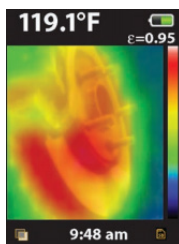

# Fluke VT06 和 VT08 轻便型红外热像仪

掌上新仪，质感轻·晰

- -20°C - 400°C宽量程
- 2小时快充，8小时续航
- 单层菜单界面，即开即测
- 自带激光瞄准点，快速定位被测目标
- 高低温自动捕捉
- 22Hz帧频

## 更高分辨率，大大提升测温效率

120 x 90像素机型，超过10,000个红外像素点，比上一代产品\*提升了12倍，丰富的温度细节帮助您更快发现问题。

上一代产品VT04\*拍摄  
【28×28像素】

VT08拍摄  
【120×90像素】

## 虚实难辨？红外可见光融合来帮您！

VT08同时配备红外和可见光摄像头，将同一画面的红外和可见光成像进行实时融合，让您能够清晰分辨被测目标。另外，Fluke的IR-Fusion®技术还可以让您根据自己的习惯快速调节融合程度，或切换至画中画模式。

## 防摔防尘防水，无惧严酷工业环境

秉承着福禄克产品坚固耐用的传统，VT06/08拥有IP65的防护等级及2m防摔的特点。即使经历日晒、雨淋或失手摔落，也能提供稳定可靠的测试结果。

	VT08	VT06
<b>红外图像与光学</b>		
红外分辨率	120×90	
红外波段	7.5~14μm (长波)	
帧频	22Hz	
热灵敏度/NETD	< 60mk	
视场角(H x V)	50° x 37.5°	
空间分辨率	7.6mrad	
调焦方式	免调焦	
最小聚焦距离	0.5 m (19.7 in)	
<b>图像显示及存储</b>		
图像模式	红外图像 可见光图像 画中画	红外图像
调色板	铁红、彩虹色、高对比度、琥珀色、熔融金属色、灰度	
内部存储	14 GB (>50000 张图片)	
图片格式	JPEG压缩格式(.jpg)	
画中画模式	有	无
<b>测温</b>		
测温范围	-20 °C 至 400 °C [-4 °F to 752 °F] (-10 °C以下未计量)	
测温精度	在23°C±5°C时, 为±2°C 或 2% (取较大值)	
发射率	可调	
背景温度补偿	有	
高/低温自动捕捉	有	
中心点温度	有	
报警	全屏最高温/低温报警	
<b>产品接口及镜头</b>		
可见光镜头	有	无
手电筒	有	无
激光瞄准	有	
Type-C接口	有	
三脚架接口	有	
<b>电源系统</b>		
电池类型	可充电锂离子电池, 不可拆卸	
电池工作时间	≥5 小时 (VT08) ≥8 小时 (VT06) 实际续航时间取决于环境和设置	
充电时间	< 2.5小时充满	
电池充电温度	0°C~45°C	
电池充电系统	在机器内充电 (电池不可拆卸)	
交流电源适配器	包括电源, 通用适配器 输出:5 VDC, 2 A	
省电模式	有	