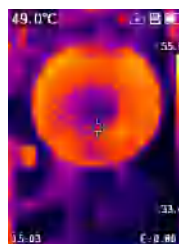

# Fluke VT06 和 VT08 轻便型红外热像仪

掌上新仪，质感轻·晰

- -20°C - 400°C宽量程
- 2小时快充，8小时续航
- 单层菜单界面，即开即测
- 自带激光瞄准点，快速定位被测目标
- 高低温自动捕捉
- 22Hz帧频

## 更高分辨率，大大提升测温效率

120 x 90像素机型，超过10,000个红外像素点，比上一代产品\*提升了12倍，丰富的温度细节帮助您更快发现问题。

上一代产品VT04\*拍摄  
【28×28像素】

VT08拍摄  
【120×90像素】

## 虚实难辨？红外可见光融合来帮您！

VT08同时配备红外和可见光摄像头，将同一画面的红外和可见光成像进行实时融合，让您能够清晰分辨被测目标。另外，Fluke的IR-Fusion®技术还可以让您根据自己的习惯快速调节融合程度，或切换至画中画模式。