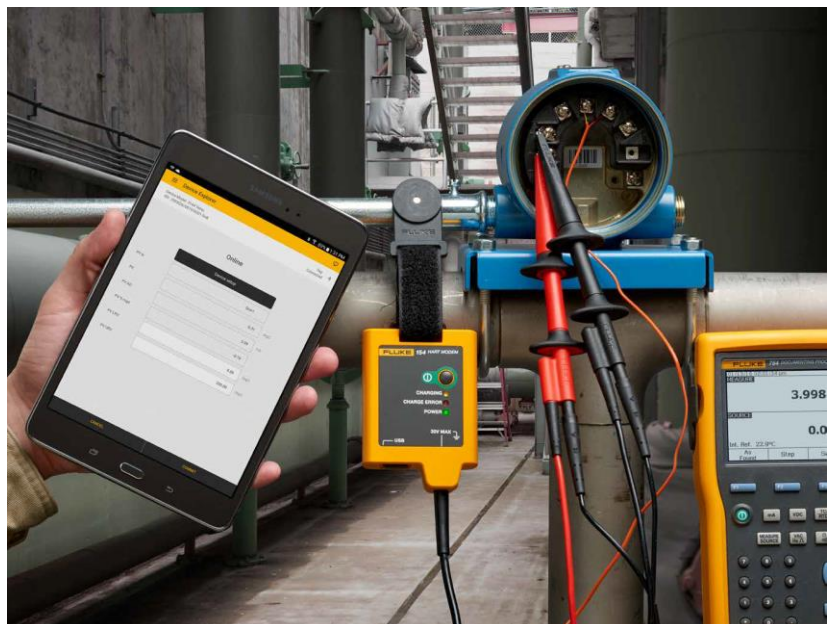

技术资料

Fluke 154 HART 通信器

FLUKE 154 特性:

- 完整的 HART 设备说明 (DD), 支持包括温度变送器、压力变送器、流量计、液位计、分析仪表及各类阀门在内的所有 HART 设备
- 配置 HART 设备
- 与 Fluke 750 或 720 系列校准器配合使用时, 对 HART 设备进行 HART 微调
- 监测设备 PV、SV、TV、QV 及其他被测 HART 变量
- 免费 HART DD 季度更新
- 便利的 HART 调制解调器无线连接
- 易于使用, 快速连接和查看 HART 数据
- 储存 HART 设备配置
- 长距离无线通信, 长达 250 英尺

“HART 通信及校准协助, 触手可及”

与福禄克校准器一起共同组成 HART 检修维护及校准总体解决方案

Fluke 154 是基于平板电脑的独立 HART®通信工具。该平板电脑配置有“FlukeHART”移动应用程序, 采用无线 HART 调制解调器, 直接连接至正在测试或配置的 HART 变送器。当 Fluke 154 HART 校准助手与 Fluke 750 系列文档化全过程校准器或 720 系列多功能过程校准器配合使用时, 即可组成完备的 HART 校准和仪表配置解决方案。

154 使 HART 设备配置触手可及。基于 Android™的平板电脑用户界面方便 HART 配置。利用外部无线调制解调器, 可以将调制解调器连接至正在测试的变送器, 实现设备远程通信。HART 变送器常见于难以操作或触及的狭窄空间。Fluke 154 帮助减少需要靠近被测或配置设备旁边操作的几率, 以便可以在更为安全和方便的位置工作。

多语言支持:

从 Android 操作系统中选择语言。根据 HART 设备说明, Hart 通信命令限制为英文。

无线 HART 调制解调器

包括可配置连接电缆, 该电缆兼容用于连接线缆的挂钩探针或设计用于连接变送器连接螺钉头的长齿鳄鱼夹。可充电锂离子电池, 轻松支持几天的 HART 设备配置及测试工作坚固的外壳和测试线组, 设计用于过程环境

储存设备配置:

将 HART 设备配置储存为 ASCII 或 PDF 文件配置。

HART 支持: 完全访问包括方法在内的 HART 设备 DD(设备说明)的所有特性满足 HART 物理层技术指标: HCF_SPEC-54