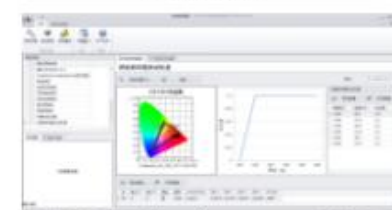

- 软件界面
software interface

GAMMA 曲线

白平衡测试

亮度色度均匀测试

色域测试

视角测试

串扰测试

环境光对比度测试

反射率测试

评估环境光对比度

灰阶响应时间测试

色偏测试

亮度分布图

技术参数 Specifications

- (6) 对准装置：采用精密水平与垂直十字激光对准装置精确调整显示器位置和转动中心位置。
(6) Alignment device: precise horizontal and vertical cross laser alignment devices are used to precisely adjust the position of the display and the rotation center.
- (7) 支持的信号发生器：电脑显卡HDMI, VGA, DVI等输出、Windows系统图像信号产生软件、信号发生器等；
(7) Signal generator supported: HDMI, VGA, DVI and other outputs of computer graphics card, image signal generation software of Windows system, signal generator, etc;