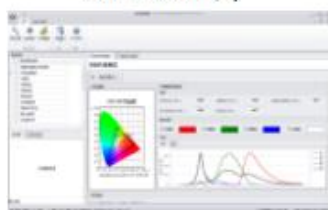

- 软件界面
software interface

GAMMA 曲线

白平衡测试

亮度色度均匀测试

色域测试

视角测试

串扰测试

环境光对比度测试

反射率测试

评估环境光对比度

灰阶响应时间测试

色偏测试

亮度分布图

技术参数 Specifications

- (6) 对准装置：采用精密水平与垂直十字激光对准装置精确调整显示器位置和转动中心位置。
(6) Alignment device: precise horizontal and vertical cross laser alignment devices are used to precisely adjust the position of the display and the rotation center.
- (7) 支持的信号发生器：电脑显卡HDMI, VGA, DVI等输出、Windows系统图像信号产生软件、信号发生器等；
(7) Signal generator supported: HDMI, VGA, DVI and other outputs of computer graphics card, image signal generation software of Windows system, signal generator, etc;