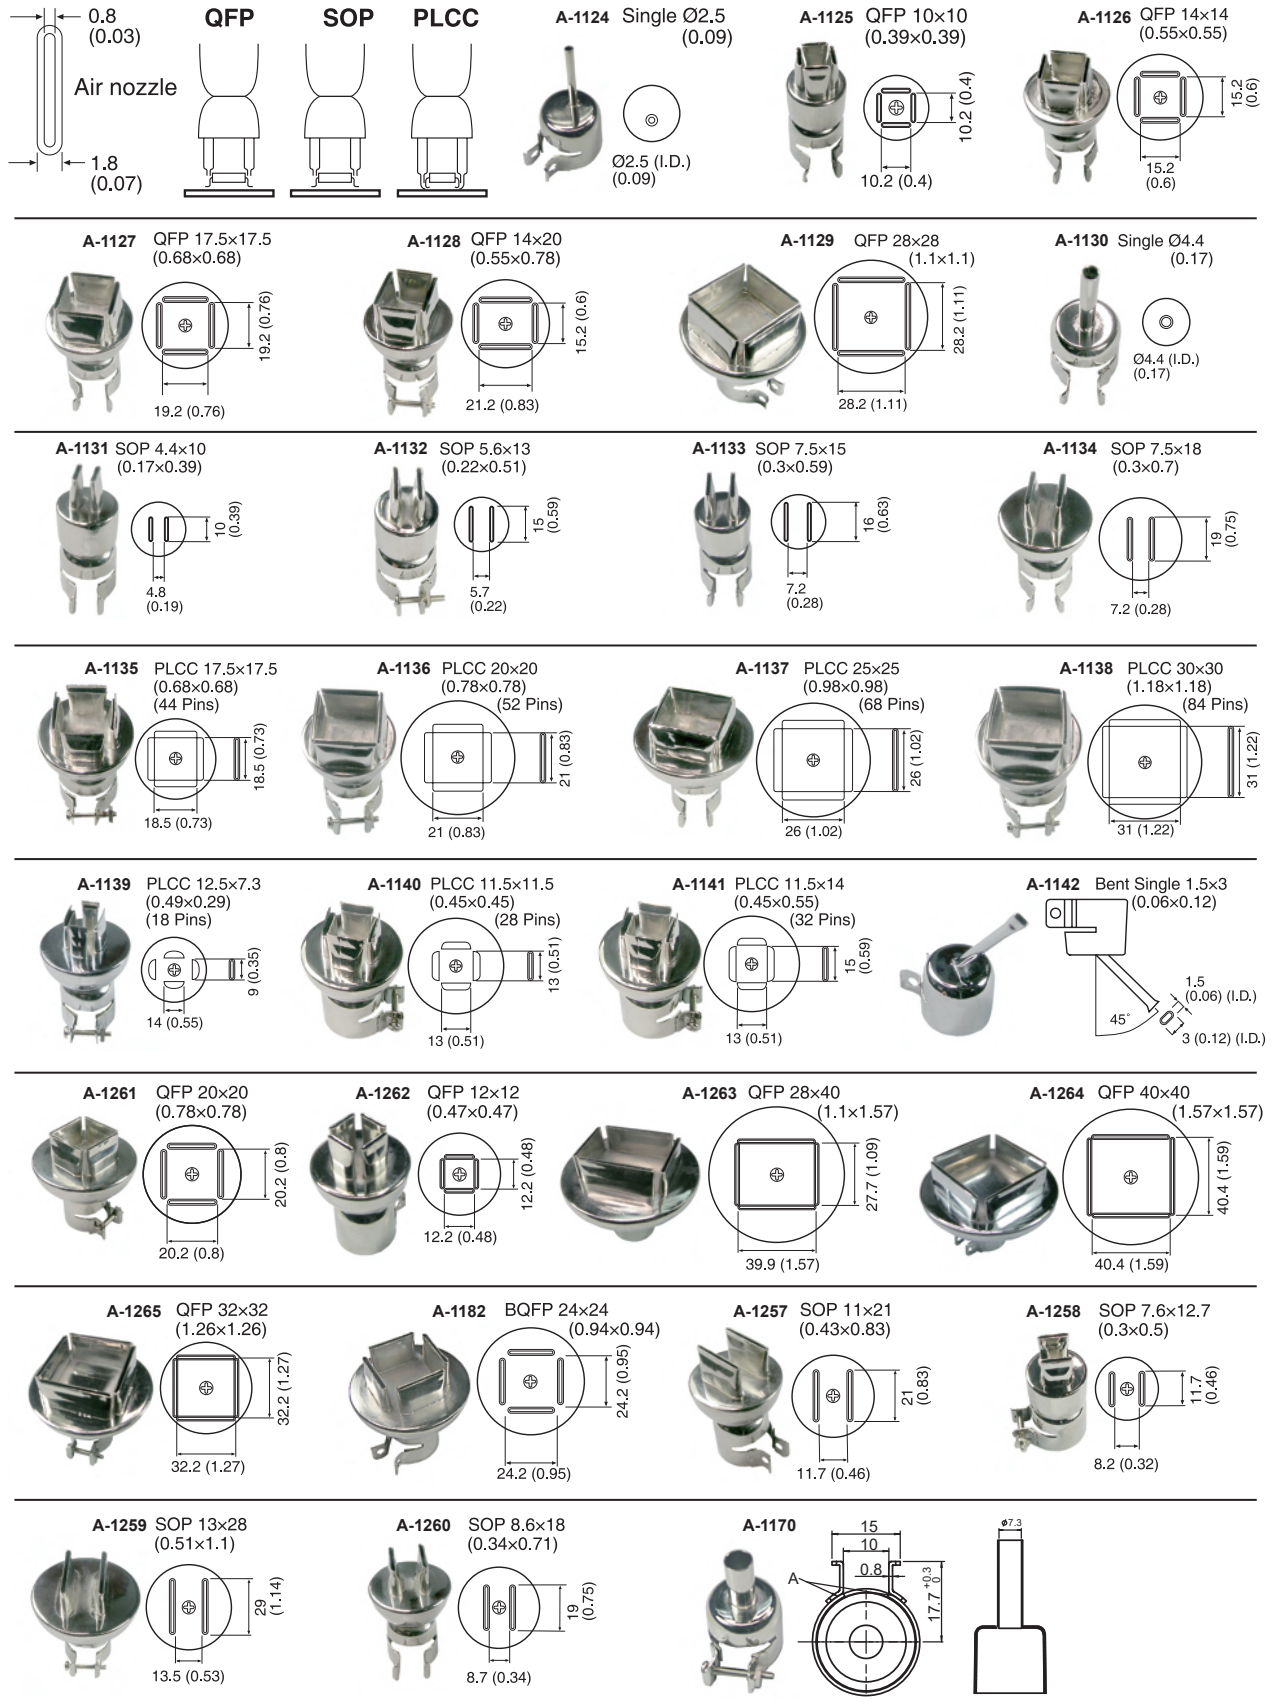

烙铁头 (T900)

858 系列喷咀 (适用: AT8586 AT858D+ ST-8800D)

862D 系列喷咀 (适用: ST-862D)

850 系列喷嘴 (适用: AT850 AT852 AT8502)

电焊台、热风台 手柄一览表

类别	型号	图片	适用机型
焊台手柄	AP-50		AT-937/AT-8586/AT-8502D ROHS
	AP-65		AT-937A(插拔式发热芯) ROHS
	AP-65A		AT-989/AP-989D(标配T900-B) ROHS
	SP-65A		ST-8865(标配T900-0.2SI) ROHS
	SP-60		ST-60 ROHS
	SP-80		ST-80 ROHS
	SP-990		ST-990 ROHS
	SP-100		ST-100 ROHS
	AP-60		AT-938D ROHS
	AP-80		AT-980E ROHS
	SP-65		ST-965(插拔式发热芯) ROHS
	SP-90B		ST-2090D ROHS
	Y-950		ST-9150(一体式发热芯) 50W ROHS
	Y-9130		ST-9150(一体式发热芯)130W ROHS
	Y-9150		ST-9150(一体式发热芯)150W ROHS
	N-9100		ST-9150(一体式发热芯 电镊子)100W ROHS
风枪手柄	AP-700B		AT-858D+/AT-8586 ROHS
	AP-550B		AT-850D/AT-852D ROHS
	AP-551B		AT-8502D ROHS
	AP-552B		MS-900 ROHS
	AP-102B		ST-862D ROHS
	AP-800B		ST-8800/ST-8865 ROHS
	SP-202D		GT-8106/GT-8102A ROHS
	SP-202B		ST-8602D ROHS