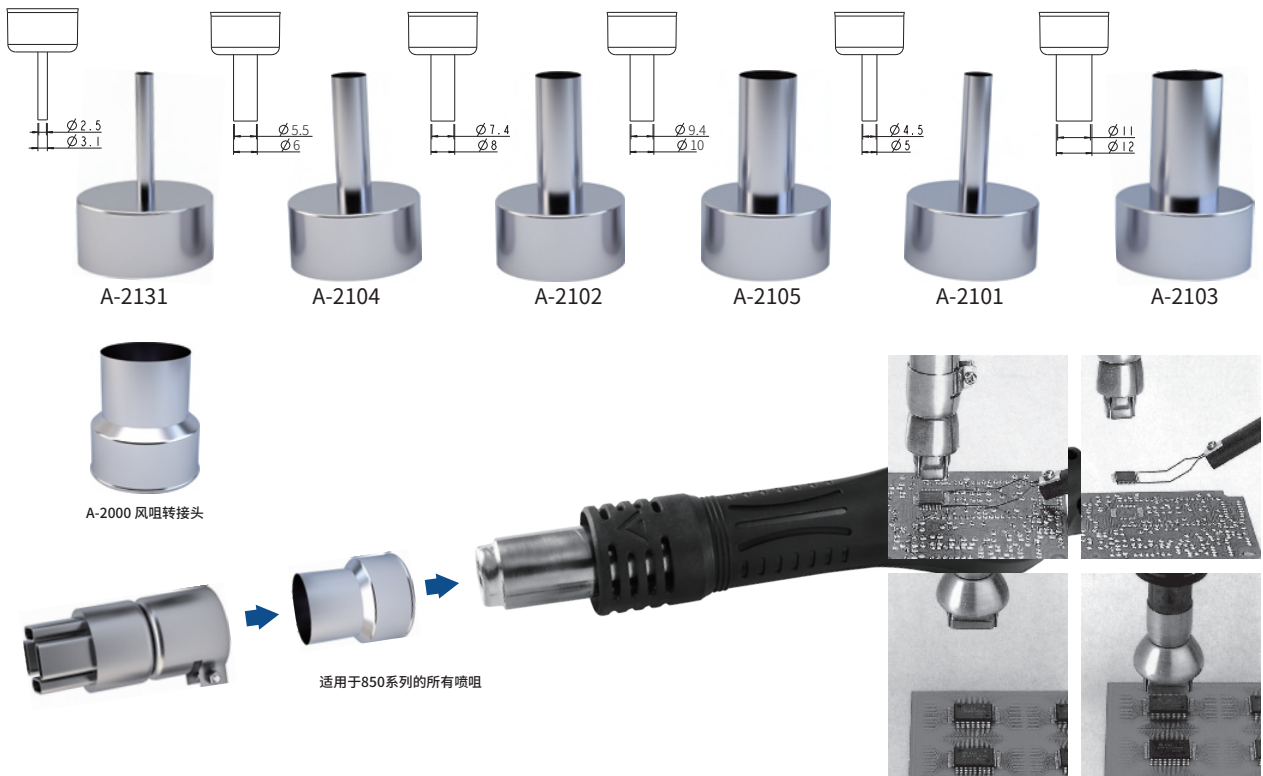

烙铁头 (T900)

858 系列喷咀 (适用: AT8586 AT858D+ ST-8800D)

862D 系列喷咀 (适用: ST-862D)

850 系列喷嘴 (适用: AT850 AT852 AT8502)

电焊台、热风台 手柄一览表

类别	型号	图片	适用机型
焊台手柄	AP-50		AT-937/AT-8586/AT-8502D ROHS
	AP-65		AT-937A(插拔式发热芯) ROHS
	AP-65A		AT-989/AP-989D(标配T900-B) ROHS
	SP-65A		ST-8865(标配T900-0.2SI) ROHS
	SP-60		ST-60 ROHS
	SP-80		ST-80 ROHS
	SP-990		ST-990 ROHS
	SP-100		ST-100 ROHS
	AP-60		AT-938D ROHS
	AP-80		AT-980E ROHS
	SP-65		ST-965(插拔式发热芯) ROHS
	SP-90B		ST-2090D ROHS
	Y-950		ST-9150(一体式发热芯) 50W ROHS
	Y-9130		ST-9150(一体式发热芯)130W ROHS
	Y-9150		ST-9150(一体式发热芯)150W ROHS
	N-9100		ST-9150(一体式发热芯 电镊子)100W ROHS
风枪手柄	AP-700B		AT-858D+/AT-8586 ROHS
	AP-550B		AT-850D/AT-852D ROHS
	AP-551B		AT-8502D ROHS
	AP-552B		MS-900 ROHS
	AP-102B		ST-862D ROHS
	AP-800B		ST-8800/ST-8865 ROHS
	SP-202D		GT-8106/GT-8102A ROHS
	SP-202B		ST-8602D ROHS