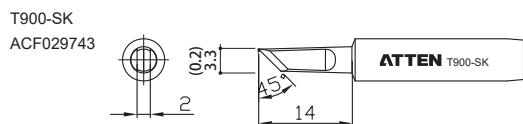

烙铁头 (T900)

858 系列喷咀 (适用: AT8586 AT858D+ ST-8800D)

862D 系列喷咀 (适用: ST-862D)

850 系列喷嘴 (适用: AT850 AT852 AT8502)

电焊台、热风台 手柄一览表

类别	型号	图片	适用机型
焊台手柄	AP-50		AT-937/AT-8586/AT-8502D ROHS
	AP-65		AT-937A(插拔式发热芯) ROHS
	AP-65A		AT-989/AP-989D(标配T900-B) ROHS
	SP-65A		ST-8865(标配T900-0.2SI) ROHS
	SP-60		ST-60 ROHS
	SP-80		ST-80 ROHS
	SP-990		ST-990 ROHS
	SP-100		ST-100 ROHS
	AP-60		AT-938D ROHS
	AP-80		AT-980E ROHS
	SP-65		ST-965(插拔式发热芯) ROHS
	SP-90B		ST-2090D ROHS
	Y-950		ST-9150(一体式发热芯) 50W ROHS
	Y-9130		ST-9150(一体式发热芯)130W ROHS
	Y-9150		ST-9150(一体式发热芯)150W ROHS
	N-9100		ST-9150(一体式发热芯 电镊子)100W ROHS
风枪手柄	AP-700B		AT-858D+/AT-8586 ROHS
	AP-550B		AT-850D/AT-852D ROHS
	AP-551B		AT-8502D ROHS
	AP-552B		MS-900 ROHS
	AP-102B		ST-862D ROHS
	AP-800B		ST-8800/ST-8865 ROHS
	SP-202D		GT-8106/GT-8102A ROHS
	SP-202B		ST-8602D ROHS