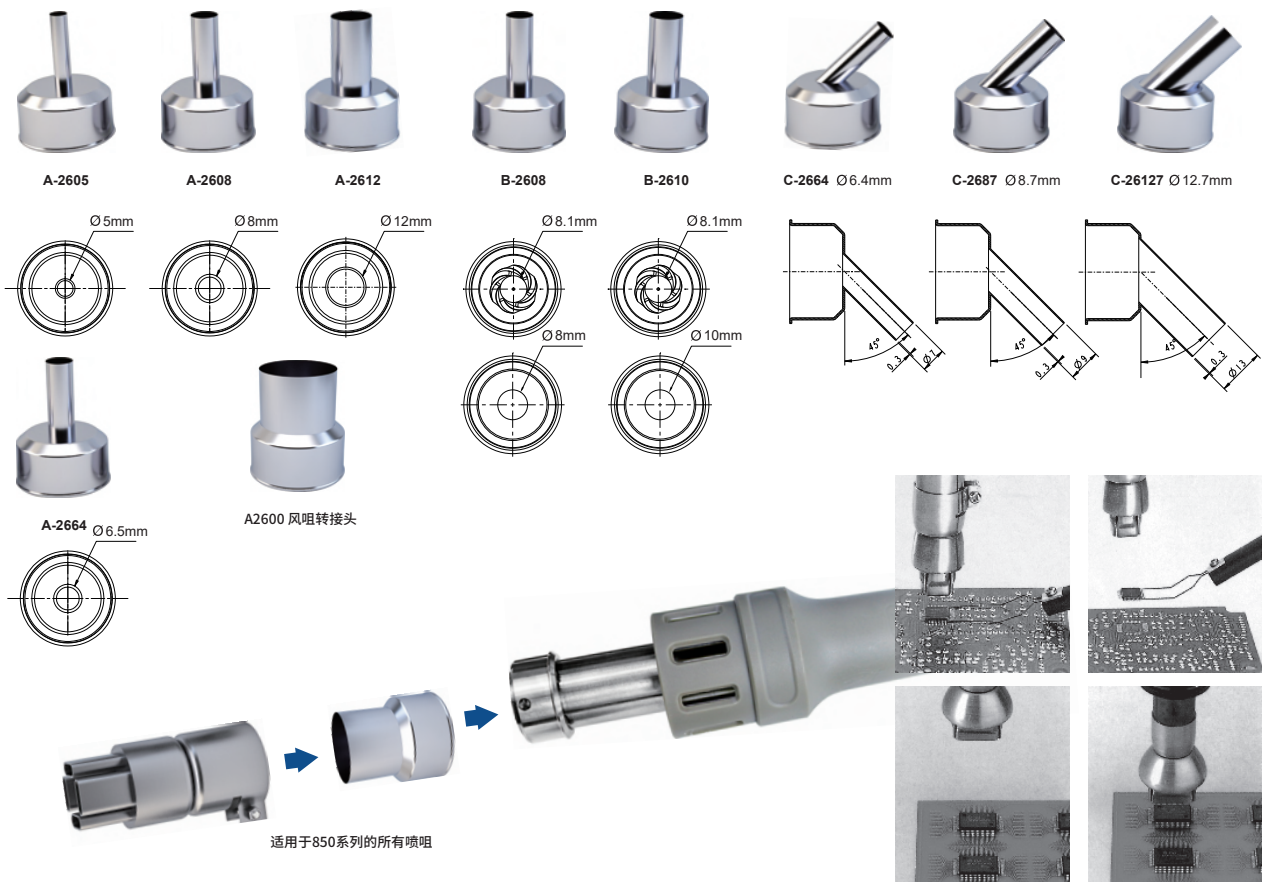

烙铁头 (T900)

858 系列喷咀 (适用: AT8586 AT858D+ ST-8800D)

862D 系列喷咀 (适用: ST-862D)

850 系列喷嘴 (适用: AT850 AT852 AT8502)

电焊台、热风台 手柄一览表

类别	型号	图片	适用机型
焊台手柄	AP-50		AT-937/AT-8586/AT-8502D ROHS
	AP-65		AT-937A(插拔式发热芯) ROHS
	AP-65A		AT-989/AP-989D(标配T900-B) ROHS
	SP-65A		ST-8865(标配T900-0.2SI) ROHS
	SP-60		ST-60 ROHS
	SP-80		ST-80 ROHS
	SP-990		ST-990 ROHS
	SP-100		ST-100 ROHS
	AP-60		AT-938D ROHS
	AP-80		AT-980E ROHS
	SP-65		ST-965(插拔式发热芯) ROHS
	SP-90B		ST-2090D ROHS
	Y-950		ST-9150(一体式发热芯) 50W ROHS
	Y-9130		ST-9150(一体式发热芯)130W ROHS
	Y-9150		ST-9150(一体式发热芯)150W ROHS
	N-9100		ST-9150(一体式发热芯 电镊子)100W ROHS
风枪手柄	AP-700B		AT-858D+/AT-8586 ROHS
	AP-550B		AT-850D/AT-852D ROHS
	AP-551B		AT-8502D ROHS
	AP-552B		MS-900 ROHS
	AP-102B		ST-862D ROHS
	AP-800B		ST-8800/ST-8865 ROHS
	SP-202D		GT-8106/GT-8102A ROHS
	SP-202B		ST-8602D ROHS