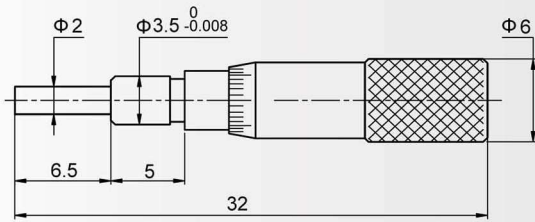

# 微分头

0-5mm

0000-050

货号	测量范围	精度	分辨率	型式
0000-050	0-5mm	0.005mm	0.02mm	
0010-050	0-5mm	0.005mm	0.02mm	

球测量面  
 平测量面

0-6.5mm

0001-050

• 分辨率：0.01mm。

货号	测量范围	精度	型式
0001-050	0-6.5mm	0.005mm	
0011-050	0-6.5mm	0.005mm	
0001-350	0-6.5mm	0.005mm	
0011-350	0-6.5mm	0.005mm	

球测量面  
 平测量面  
 普通  
 带安装螺母

0001-350