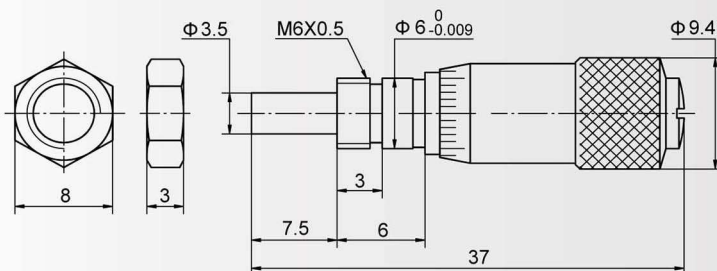

# 微分头

0-5mm

0000-050

货号	测量范围	精度	分辨率	型式
0000-050	0-5mm	0.005mm	0.02mm	
0010-050	0-5mm	0.005mm	0.02mm	

球测量面  
 平测量面

0-6.5mm

0001-050

• 分辨率：0.01mm。

货号	测量范围	精度	型式
0001-050	0-6.5mm	0.005mm	
0011-050	0-6.5mm	0.005mm	
0001-350	0-6.5mm	0.005mm	
0011-350	0-6.5mm	0.005mm	

球测量面  
 平测量面  
 普通  
 带安装螺母

0001-350