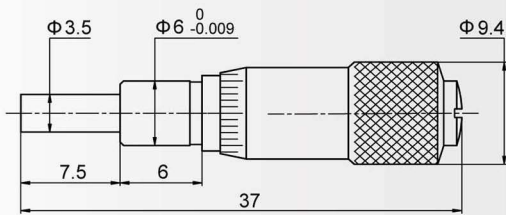

# 微分头

0-5mm

0000-050

货号	测量范围	精度	分辨率	型式
0000-050	0-5mm	0.005mm	0.02mm	
0010-050	0-5mm	0.005mm	0.02mm	

球测量面  
 平测量面

0-6.5mm

0001-050

• 分辨率：0.01mm。

货号	测量范围	精度	型式
0001-050	0-6.5mm	0.005mm	
0011-050	0-6.5mm	0.005mm	
0001-350	0-6.5mm	0.005mm	
0011-350	0-6.5mm	0.005mm	

球测量面  
 平测量面  
 普通  
 带安装螺母

0001-350