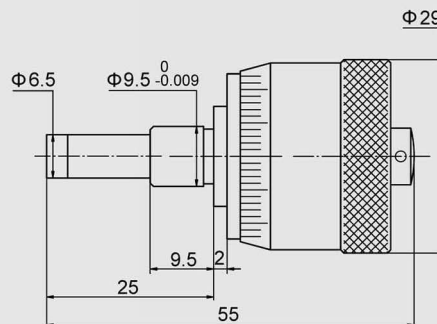

微分头

0-13mm 精细读数

- 分辨率0.005mm, 丝杆螺距0.25mm。

0712-550

货号	测量范围	精度	型式
0702-550	0-13mm	0.004mm	
0712-550	0-13mm	0.004mm	
0702-650	0-13mm	0.004mm	
0712-650	0-13mm	0.004mm	

- 平测量面
- 球测量面
- 普通
- 带安装螺母

0702-650

0702-550

0-13mm 大直径微分筒

- 分辨率0.01mm。

0022-350

货号	测量范围	精度	型式
0022-050	0-13mm	0.004mm	
0032-050	0-13mm	0.004mm	
0022-350	0-13mm	0.004mm	
0032-350	0-13mm	0.004mm	

- 平测量面
- 球测量面
- 普通
- 带安装螺母

0022-350

0022-050