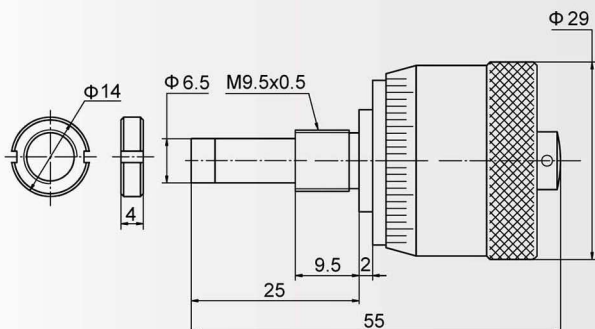

微分头

0-13mm 精细读数

- 分辨率0.005mm, 丝杆螺距0.25mm。

0712-550

货号	测量范围	精度	型式
0702-550	0-13mm	0.004mm	
0712-550	0-13mm	0.004mm	
0702-650	0-13mm	0.004mm	
0712-650	0-13mm	0.004mm	

- 平测量面
- 球测量面
- 普通
- 带安装螺母

0702-650

0702-550

0-13mm 大直径微分筒

- 分辨率0.01mm。

0022-350

货号	测量范围	精度	型式
0022-050	0-13mm	0.004mm	
0032-050	0-13mm	0.004mm	
0022-350	0-13mm	0.004mm	
0032-350	0-13mm	0.004mm	

- 平测量面
- 球测量面
- 普通
- 带安装螺母

0022-350

0022-050