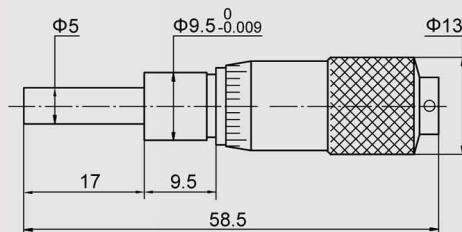

微分头

0-13mm 精细读数

- 分辨率0.005mm, 丝杆螺距0.25mm。

0712-550

货号	测量范围	精度	型式
0702-550	0-13mm	0.004mm	
0712-550	0-13mm	0.004mm	
0702-650	0-13mm	0.004mm	
0712-650	0-13mm	0.004mm	

- 平测量面
- 球测量面
- 普通
- 带安装螺母

0702-650

0702-550

0-13mm 大直径微分筒

- 分辨率0.01mm。

0022-350

货号	测量范围	精度	型式
0022-050	0-13mm	0.004mm	
0032-050	0-13mm	0.004mm	
0022-350	0-13mm	0.004mm	
0032-350	0-13mm	0.004mm	

- 平测量面
- 球测量面
- 普通
- 带安装螺母

0022-350

0022-050