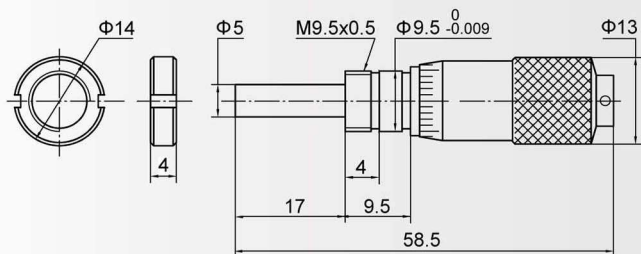

微分头

0-13mm 精细读数

- 分辨率0.005mm, 丝杆螺距0.25mm。

0712-550

货号	测量范围	精度	型式
0702-550	0-13mm	0.004mm	
0712-550	0-13mm	0.004mm	
0702-650	0-13mm	0.004mm	
0712-650	0-13mm	0.004mm	

- 平测量面
- 球测量面
- 普通
- 带安装螺母

0702-650

0702-550

0-13mm 大直径微分筒

- 分辨率0.01mm。

0022-350

货号	测量范围	精度	型式
0022-050	0-13mm	0.004mm	
0032-050	0-13mm	0.004mm	
0022-350	0-13mm	0.004mm	
0032-350	0-13mm	0.004mm	

- 平测量面
- 球测量面
- 普通
- 带安装螺母

0022-350

0022-050