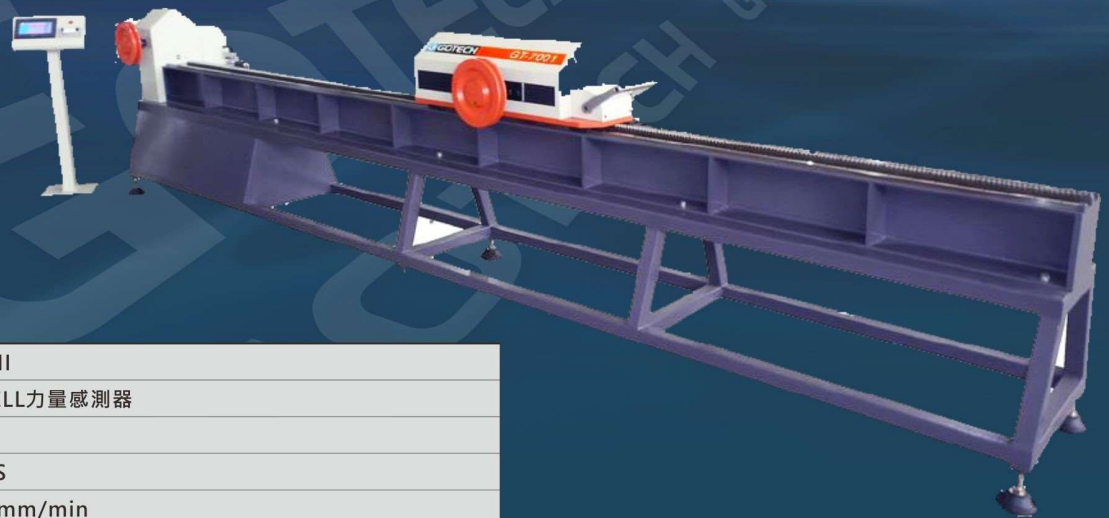

# 高鐵路器 精密卓越

### GT-7001-GBT V帶測長機 V-Belt Length Measuring Machine

GB/T 11544-1997 · GB/T 13352-2008 · GB/T 16588-2009 ·  
GB/T 12732-2008 · GB/T 12734-2003

本機適用於測量V帶的長度和中心距變化量。V帶在一恒定張力下（通過力量感測器和伺服電機驅動系統代替了掛砝碼的方式），皮帶轉動一周，兩帶輪最大中心距+兩帶輪最小中心距+帶輪周長=V帶周長，兩帶輪最大中心距-兩帶輪最小中心距=中心距變化量。

控制方式	PLC+HMI
力量感應方式	LOAD CELL力量感測器
容量	2000N
力量精度	±1.0%F.S
測試速度	0.1-500 mm/min
帶輪類型	測試普通V帶 Z、A、B、C、D型 測試窄V帶 SPZ、SPA、SPB、SPC型 測試各型號汽車V帶 AV10、AV13、AV15、AV17、AV22型 測試工業多楔帶 PH、PJ、PK、PL、PM型
機台尺寸（約）	4750mm × 600mm × 1000mm (W*H*D)
控制箱尺寸（約）	350mm × 270mm × 970mm (W*H*D)
電源	1φ AC220V 50Hz (依國別或指定)