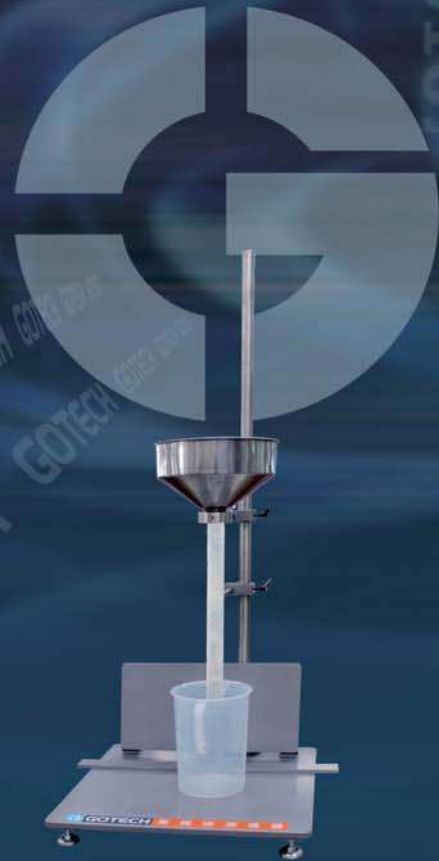

高鐵儀器 精密卓越

 ISO 9001

GOTECH "the best partner" to raise your competition

GT-7750-3A 箱包容積率測試儀

QB/T 5083-2017

適用於箱包容積率的測定；將背提包（旅行包）填充約一半的容積後，借助適當的裝置懸掛樣品，使其底部懸空1.0cm，產品提把或背帶（沒有提把則使用背帶）按設計要求呈正常使用狀態，其中雙提把應水平並懸掛在掛架上，不可重疊或相交，填充過程中借助輕微外力輕震塑膠粒至其體積（或高度）目測無變化。

量杯	1L, 5L(依客戶所需另購量杯)
體積(約)	60 cm × 60 cm × 149 cm

瞭解更多產品信息，請登錄我司網站 www.gotech.biz

創於1977年

高鐵科技股份有限公司

GOTECH TESTING MACHINES INC.

本廠: 台中市工業區24路28號

二廠: 台中市工業區24路31號

TEL: (04)23590061 FAX: (04)23591553