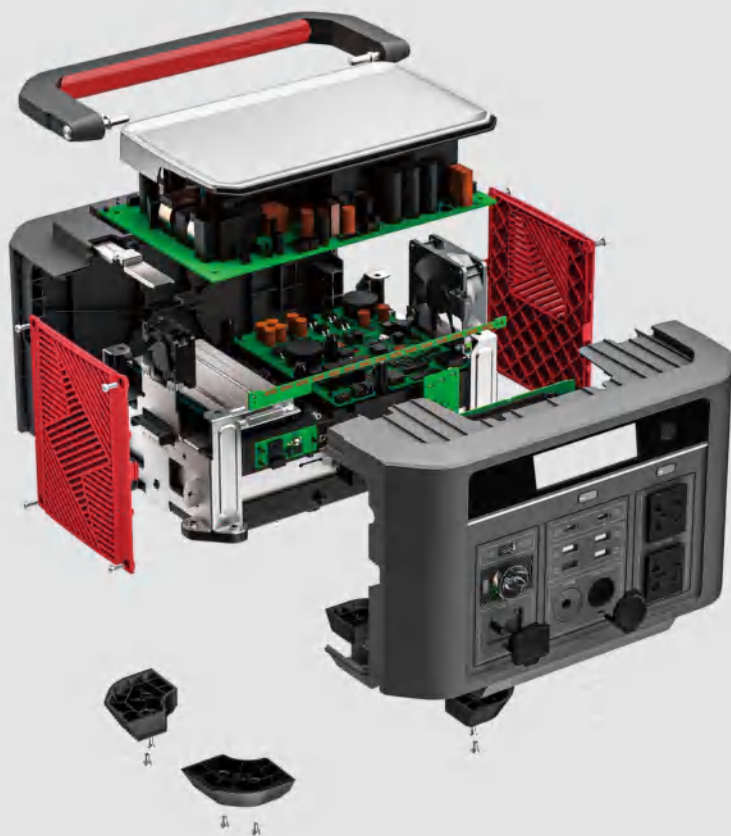

产品特点

安全可靠

符合EMC认证,与设备互不干扰,且避免人体受电磁辐射。

权威认证,符合CE、UN38.3等锂电池安全认证。

双重绝缘,内部高低压结构有效隔离,预防触电。