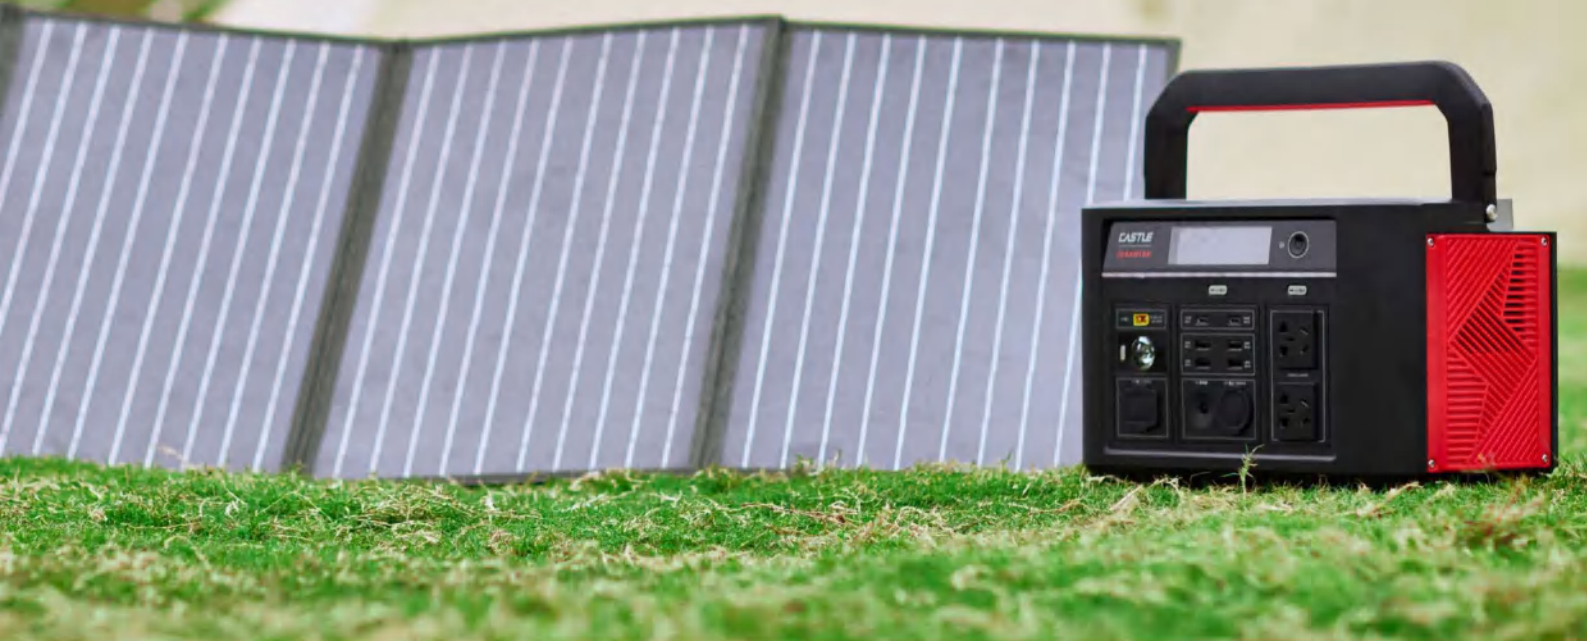

配件产品

100W 太阳能板

快速折叠

单晶硅

接口丰富

支架支撑

高效转化

绿色环保