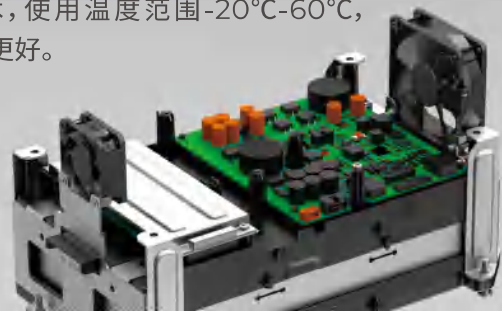

兼容性强

电池冷却技术，使用温度范围 -20°C - 60°C ，耐高低温性能更好。