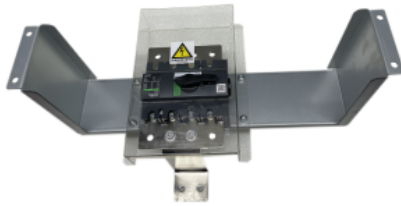

产品参数表

规格

Neutral Disconnection Kit for 250 kW Galaxy PX UPS

SP3OPT004

概要

外观	Kit for disconnecting the neutral when installing a Galaxy PX UPS.
交期	通常 2 周内交付

物理参数

高度	30.4 cm
宽度	29.6 cm
深度	48.2 cm
净重	4 kg

包装单位

Unit Type of Package 1	PCE
Number of Units in Package 1	1
Package 1 Height	15 cm
Package 1 Width	40 cm
Package 1 Length	60 cm
Package 1 Weight	5 kg

可持续性

REACH法规	REACH 声明
欧盟ROHS指令	符合 欧盟ROHS声明
无汞	是
中国 ROHS 管理办法	中国 ROHS 声明
RoHS 豁免信息	是
WEEE	该产品必须经特定废物回收处理后弃置于欧盟市场，绝不可丢弃于垃圾桶中。