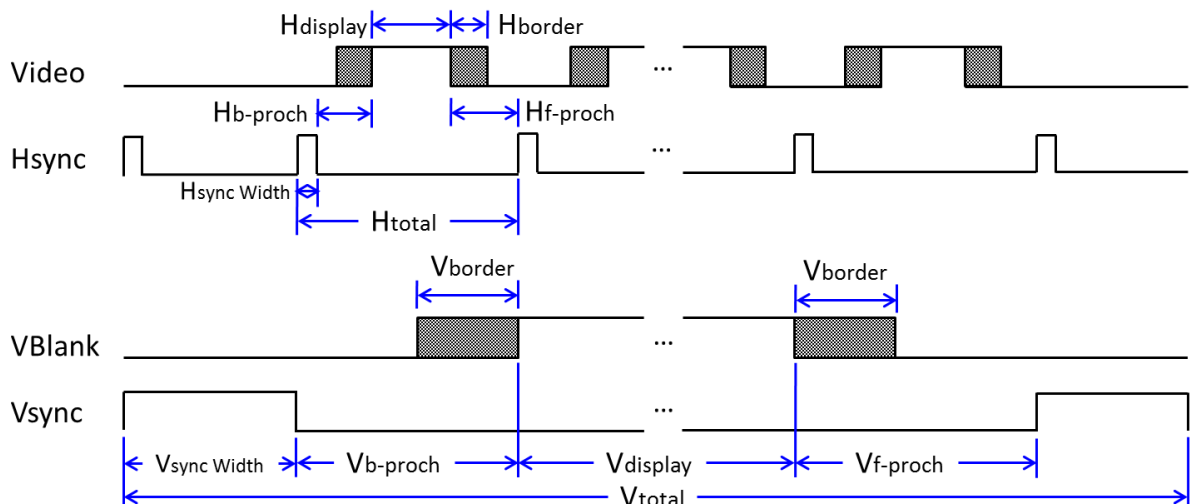

2. Timing 參數說明

一般 LCD 監視器的輸入信號共有三種，視頻信號（VIDEO），水平同步信號（HORIZONTAL SYNC），及垂直同步信號（VERTICAL SYNC）；Hsync 單位時間為 Pixel(dot、clock)、Vsync 單位時間為 Line(Htotal)，Video/Hsync/Vsync 之時序如下圖表示：

A 223800 SDI Signal Module Timing 參數說明	
Timing Name	顯示 Timing 之名稱
	[String] 顯示選擇的 Timing 名稱
Video Port	選擇輸出的 Video Port，可選擇要輸出的模組。 * 並非所有 Timing 都能在不同的模組之間輸出。
	ANALOG 設定於 ANALOG 信號介面進行輸出
	TV 設定於 TV 信號介面進行輸出
	SDTV 設定於 SDTV 信號介面進行輸出
	HDTV 設定於 HDTV 信號介面進行輸出
	DVI 設定於 DVI 信號介面進行輸出
	HDMI 設定於 HDMI 信號介面進行輸出
	DP 設定於 DP 信號介面進行輸出
	SDI 設定於 SDI 信號介面進行輸出
	USB-C 設定於 USB-C 信號介面進行輸出
	HDMI-2.1 設定於 HDMI 2.1 信號介面進行輸出
Pixel Rate	顯示 Timing Pixel Rate * 12G - SDI Module 無法設定
	0.00000~2376.000000 顯示選擇 Timing 的 Pixel Rate 數值
Interlace Mode	設定 Interlace Mode
	Enable / Disable 顯示選擇 Timing 的 Interlace 模式
Htotal	水平時間：代表一條掃描線之時間 * 12G - SDI Module 無法設定
	32 ~ 15000 設定 Timing 的 Htotal 數值
Hdisplay	水平顯像時間：代表一條掃描線上能夠顯示出畫面的時間