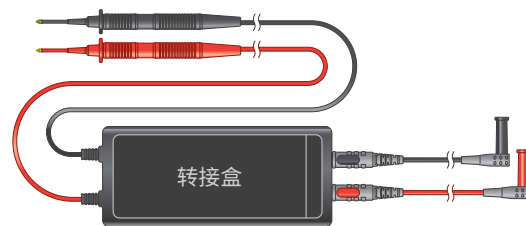

符合国际安全标准

支持CAT III 2000 V，为测量人员提供高安全性。
适用于高压环境下有触电或设备损坏风险的测量场合。

无压力操作

该探头不带转接盒，操作趁手。
加长的探针便于在狭窄和较深的部位进行探测。

有效收集测量值

可与带有Bluetooth®功能的HIOKI钳形表或数字万用表配合使用。
测量值可自动传输到智能手机和平板电脑等设备，使现场记录更加高效。

400-920-6010
www.hioki.cn

3 year
3年质保

日置官方微信

日置资料中心

直流高压测试探头 P2010

技术参数

最大输入电压	DC 2000 V (INPUT H - INPUT L 之间的最大额定电压) *无法测量交流电压
对地最大额定电压	2000 V (CAT III) 预期瞬态过电压 15000 V 1000 V (CAT IV) 预期瞬态过电压 12000 V
输入电阻	20 MΩ ± 5.0% (INPUT H - INPUT L 之间, OUTPUT 端子开路时)
输出比	1/10 或 1/11 (取决于使用的测试仪主机)
过载保护	DC 2200 V / AC 2200 V 1分钟 (INPUT H - INPUT L 之间) DC 600 V / AC 600 V 1分钟 (OUTPUT H - OUTPUT L 之间)
适用标准	安全性: EN 61010
附件	使用说明书 × 1, 使用注意事项 × 1

无转接盒的高压探头

为了方便探测, 将电压衰减电路集成在探头内部。因此, P2010 没有像大多数高压探头那样的转接盒。这种巧妙的外形实现了出色的操作性和舒适度。

普通的高压探头

安全且精准的测量

设计符合 CAT III 2000 V 安全标准, 可安全地测量高压, 与支持 P2010 的 HIOKI 测量仪器搭配使用时, 可通过测量仪器的自动计算功能显示精确的电压值。

组合精度

与支持的测量仪器的组合精度