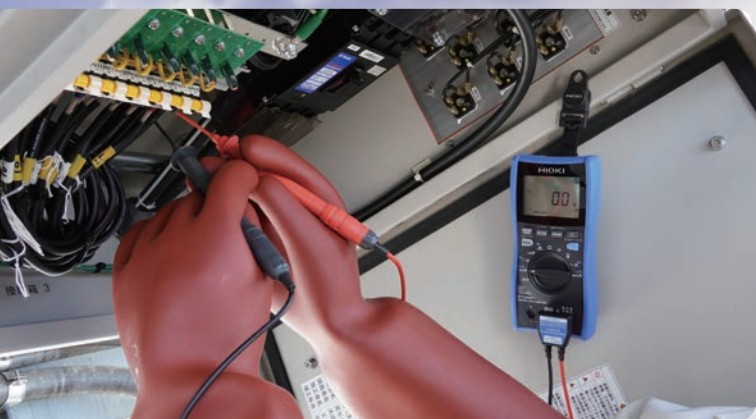

HIOKI

日置

直流

2000 V

安全测量 光伏发电设备

直流高压测试探头 P2010

DC HIGH VOLTAGE PROBE P2010

NEW

CAT III
2000 V

CAT IV
1000 V

随着1500 V光伏设备的普及，对可承受更高电压的测量设备的需求也在不断增加。为了应对将来更高的电压，HIOKI开发了符合CAT III 2000 V 标准的P2010直流高压测试探头。除了高安全性之外，易于使用的外形也使得测量操作更加得心应手。P2010可满足当前和未来的高压测量需求，适用于不断进化的光伏设备。

守护测量者、守护测量仪器、守护我们的未来。

符合国际安全标准

支持CAT III 2000 V，为测量人员提供高安全性。
适用于高压环境下有触电或设备损坏风险的测量场合。

无压力操作

该探头不带转接盒，操作趁手。
加长的探针便于在狭窄和较深的部位进行探测。

有效收集测量值

可与带有Bluetooth®功能的HIOKI钳形表或数字万用表配合使用。
测量值可自动传输到智能手机和平板电脑等设备，使现场记录更加高效。

400-920-6010
www.hioki.cn

无转接盒的高压探头

为了方便探测, 将电压衰减电路集成在探头内部。因此, P2010 没有像大多数高压探头那样的转接盒。这种巧妙的外形实现了出色的操作性和舒适度。

普通的高压探头

安全且精准的测量

设计符合 CAT III 2000 V 安全标准, 可安全地测量高压, 与支持 P2010 的 HIOKI 测量仪器搭配使用时, 可通过测量仪器的自动计算功能显示精确的电压值。

组合精度

与支持的测量仪器的组合精度